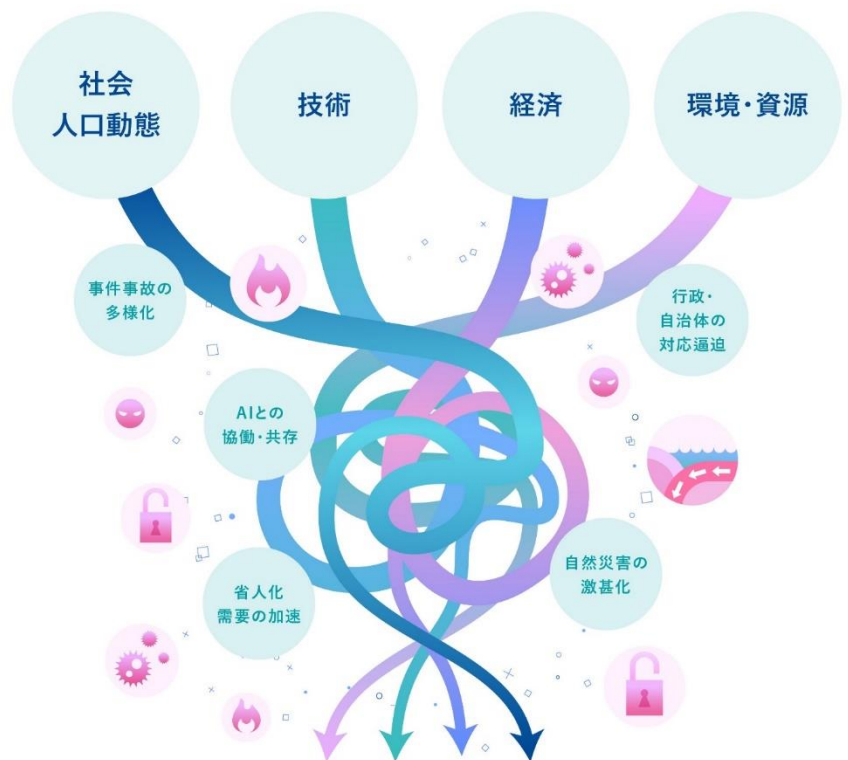

社会の波頭^{なみがしら}に立ち、既成概念にとらわれず、
社会にとっての正しさを追求しながら、変わり続ける。
これが、セコムグループの中に
遺伝子として組み込まれています。

セコムが2040年に向けて目指す姿

2040 VISION

「あんしんプラットフォーム」構想により、
プロアクティブに「先回りの安心」を
社会へお届けします。

変わりゆく社会に、変わらぬ安心を。変わり続けるセコム。

SOCIAL CHANGE

社会の変化

社会課題の複雑化が加速するなかで、
多くの要因が複雑に
絡みあっていくと見込まれます。
顕在化したインシデントのみならず、
潜在的なインシデントもリスク要因として、
早期に把握していく重要性が
増していくと考えています。

潜在リスク

セコムの目指す「先回りの安心」とは、
インシデント前の予兆を捉え、あらゆる不安の発生に先回りすること。

プロアクティブ(事前対応型)なサービスによって、
新しい安心のスタンダードを築いていきます。