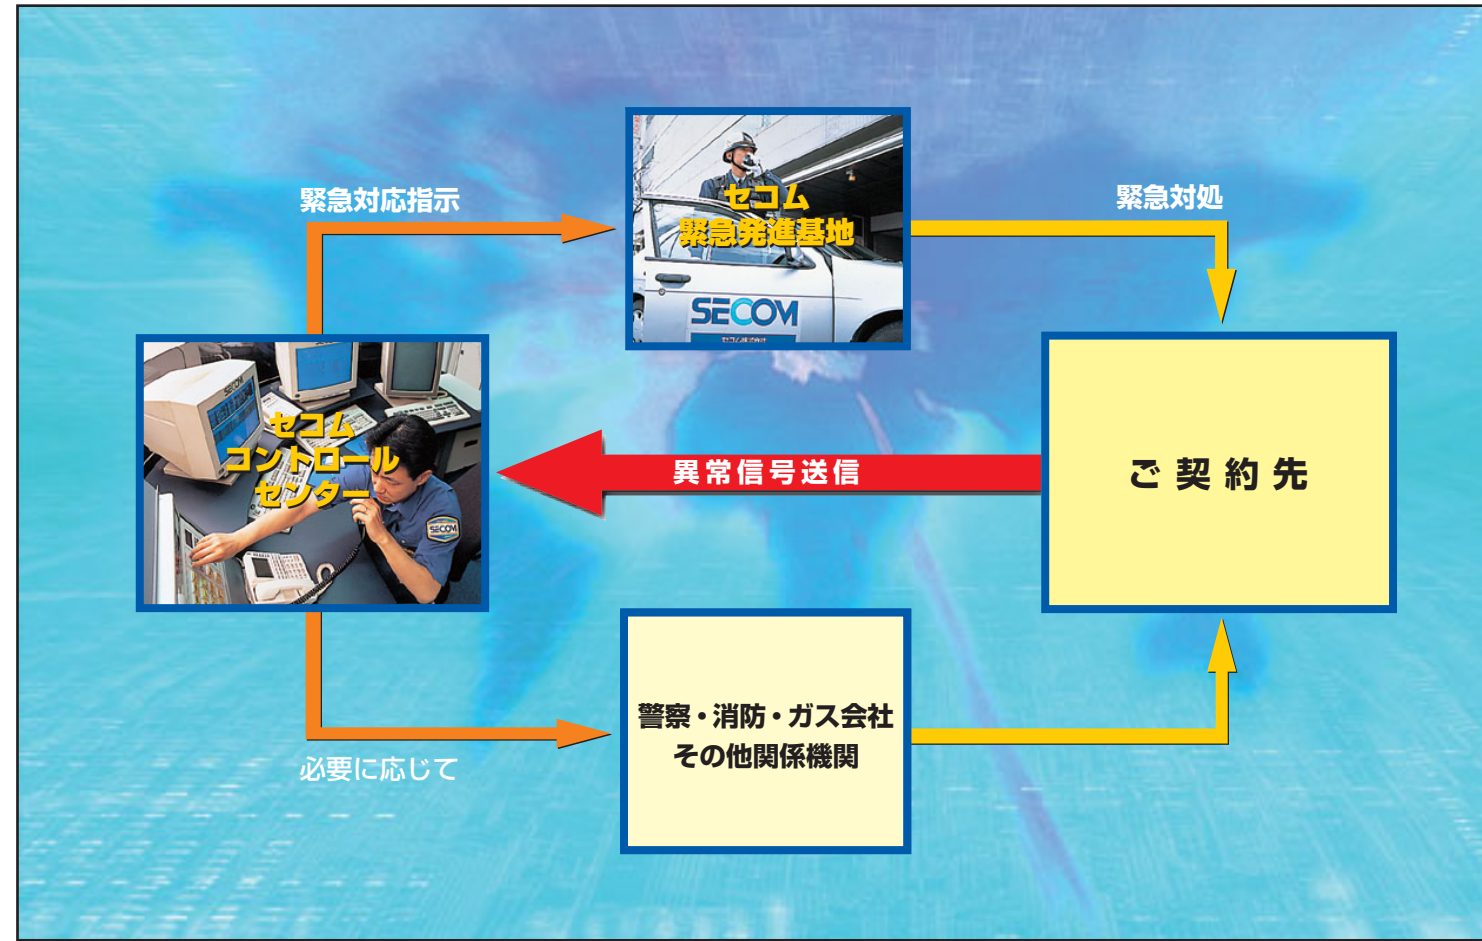

セコムの多様なセキュリティ・安全商品をご紹介します。

セコムは激動する社会にあって人々が安心できるトータルなセキュリティシステムと安全のための商品を提供しています。当社のセントラライズドシステムとローカルシステムは家庭向けから事業所向け、公共施設に及ぶ幅広い安全へのニーズを満たします。セントラライズドシステムは、ご契約先の施設にセンサーやコントローラーを設置してコントロールセンターで監視し、異常の際には高度に訓練されたプロフェッショナルが直ちに現場へ急行します。また、セコムはお客様のために確実で質の高いサービスを提供するための安全機器を開発・製造し、取り付け工事、監視、緊急対応を行っています。以下は、セコムがセコムグループ全体の経営資源とスキルを最大限に活用し、ご提供する多様なセキュリティシステムと安全商品を表したものです。

安全商品

出入管理システム

セキュリロック
暗証番号とICカードで制限区域の出入口を管理するシステム。

セサモ・シリーズ
オフィスビル、工場、駐車場などの施設出入口を管理する各種システム。光信号やマイクロ波などの技術を利用した非接触型カードや指紋識別装置あるいはパソコンなどを使って出入口を管理するシステム。他にプザータグをつけて店舗からの商品持ち去りを防ぐセサモTGもラインアップ。

消火システム

トマホークⅢ
新ガス採用の自動消火システム。

トマホークEX
粉末消火剤使用のコンパクトな全域放射の自動消火システム。

トマホークジェット・シリーズ
厨房とダクト用の自動消火システム。

トマホークマッハⅠ
マッハⅠはオフィス向けで、片手操作で広範囲な消火が可能な消火器。

トマホークPS
新ガス（代替ハロン）を消火剤に採用した、機械式立体駐車場向け自動消火システム。

屋外監視システム

ボーダー・シリーズ
広い敷地や大型施設向けの赤外線を使用した各種侵入感知システム。

フレームチェッカー
屋内外の不審火をキャッチする炎感知システム。

金庫等

ビタガラス・シリーズ
防盜性・耐火性・機能性に優れた画期的なシステム金庫。

ハンクスE
安全性を徹底追求したCD/ATMブース。

CDプロテクター
CD/ATMへの破壊行為から本体を守る強固な保護装置。

その他

セコムCCTVシステム
多機能・低コストの監視用テレビカメラシステム。カメラに対する妨害行為までも感知するSUPER CCTVシステムもラインアップ。

セコム動画伝送システム
ISDN回線でカラーのビデオ画像と音声を送る遠隔監視システム。

セキュリケース・シリーズ
安心をサポートする画期的な防盜ショーケース。

セコム宅配ロッカー
マンションに届いた荷物を受取人に代わって安全・確実に預かるロッカーシステム。

ご家庭向け安全商品

ホーム・ビタガラス50/20
格段の防盜性、耐火性を備えた家庭用金庫。

セサモ・テンキーロック・シリーズ
鍵を不要とした、テンキー操作で施開錠を行う電気錠一体型ロックシステム。

トマホークマッハⅡ
ご家庭向けの小型据置き式消火器。

セサモF・シリーズ
声と映像で訪問者を確認できる高機能型のテレビインターホン。

センサーライト
センサーがひとの体温を感知して自動的に点灯・消灯するライト。

ローカルシステム

セコムトータックス-T
大型商業施設などの複合大型ビル向けに、ローカル機能で安全を提供するトータルセキュリティシステム。

セコム美術館システム
美術館・博物館などの美術品・文化財などの安全管理システム。

現金護送システム

安全のプロフェッショナルが特殊車両を使って現金や有価証券を安全確実に輸送するサービス。

常駐警備システム

高度な訓練を受けた安全のプロフェッショナルが人間の判断力や応用力を最大限に生かして行う警備サービス。

セコムV-REX

人とシステムを高度に融合させたトータルセキュリティシステム。

セントラライズドシステム

● **事業所向けサービス**

セコムSX
小規模店舗、オフィス、飲食店向けの標準型オンライン安全管理システム。

セコムMX
セコムSXより広いスペースのオフィスや大型店舗向けの多機能型オンライン安全管理システム。

セコムTX
テナントビル向けのオンライン安全管理システム。

セコムBX
金融機関向けのオンライン安全管理システム。

ハンクスシステム
CD/ATMコーナーを含む金融機関向けのオンライン安全管理システム。

セコムCX
中規模以上のビル向けに安全・設備管理からメンテナンスまで、一元集中管理を行うビル総合集中管理システム。

セコムAX
画期的な画像センサーが実現させた革新的オンライン安全管理システム。

セコムIX
24時間営業店舗向けの画像監視によるオンライン安全管理システム。

● **ご家庭向けサービス**

セコム・ホームセキュリティ
侵入・火災・非常通報の基本サービスとガス漏れ・救急通報のオプションサービスの5つの情報をオンラインで24時間コントロールセンターで監視。万が一の時はご契約先に駆けつけ、適切な処置をとる。必要に応じて110番、119番などにも通報。

セコムMS-1とセコムMS-2・MS-2S

セコムMS-1はマンション、アパートの設備を24時間オンラインで監視するシステムで、セコムMS-2・MS-2Sはマンション全体の設備と各戸のセキュリティを一元管理する安全管理システム。

ココセコム（位置情報提供・急行サービス）

GPS（全地球測位システム）衛星と携帯電話基地局により、小型専用端末を携帯した人物・車両の位置情報を提供する。さらに要請によって人物や車両の捜索を行うサービス。

その他の安全システム

セコム温度監視システム
-40℃～+70℃まで幅広い温度設定が可能な温度管理システム。

セキュリパーク・シリーズ

安全システムと画像監視システムを組み合わせた無人駐車場向けセキュリティシステム。